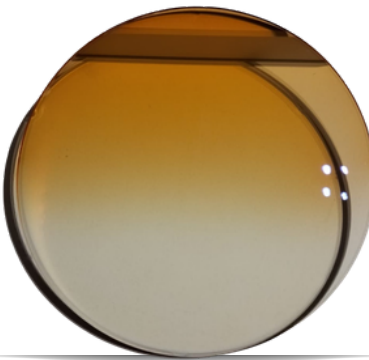

FD-MR8422
AMBRA SFUMATO

Lente filtro SHMC A-R BLUE
Quantità: 1Coppia
Materiale: 1.6 - MR-8
Base Curva: 4
Spessore: 3mm
Diametro: 75mm
Colore: Ambra Sfumato
Trattamento: AR (interno ed esterno)