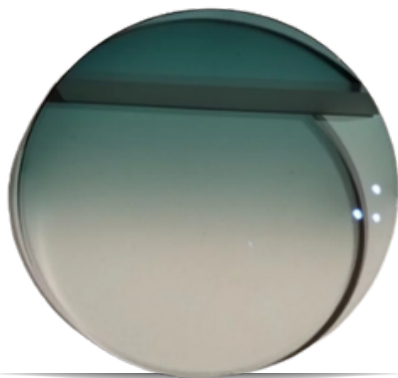

**FD-MRV412**  
**VERDE SFUMATO**

Lente filtro SHMC A-R BLUE  
Quantità: 1Coppia  
Materiale: 1.6 - MR 8  
Base Curva: 4  
Spessore: 2mm  
Diametro: 75mm  
Colore: Verde Sfumato  
(fotocromatica)  
Trattamento: AR  
(interno ed esterno)

**FD-MRG413**  
**GRIGIO SFUMATO**

Lente filtro SHMC A-R BLUE  
Quantità: 1Coppia  
Materiale: 1.6 - MR 8  
Base Curva: 4  
Spessore: 2mm  
Diametro: 75mm  
Colore: Grigio Sfumato  
(fotocromatica)  
Trattamento: AR (interno ed esterno)

**FD-MRM1414**  
**MARRONE SFUMATO**

Lente filtro SHMC + AR  
Fotocromatico  
Quantità: 1Coppia  
Materiale: 1.6 - MR-8  
Base Curva: 4  
Spessore: 2mm  
Diametro: 75mm  
Colore: Marrone Sfumato  
(fotocromatica)  
Trattamento: AR (interno ed esterno)

## SFUMATE SPESSORE 3mm

**FD-MR8411**  
**ACQUA MARINA SFUMATO**  
Lente filtro SHMC A-R BLUE  
Quantità: 1Coppia  
Materiale: 1.6 - MR 8  
Base Curva: 4  
Spessore: 3mm  
Diametro: 75mm  
Colore: Acqua Marina Sfumato  
Trattamento: AR (interno ed esterno)