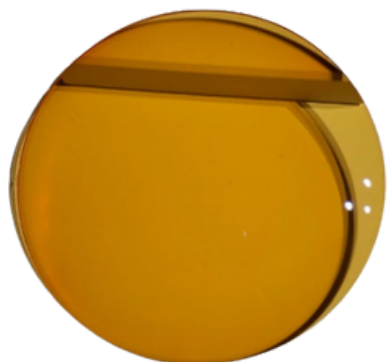

FDSELECTION ACETATE QUALITY GLASSES

INTERE SPESSORE 3mm

**FD-MR8412
AMBRA**

Lente filtro SHMC A-R BLUE
Quantità: 1Coppia
Materiale: 1.6 - MR 8
Base Curva: 4
Spessore: 3mm
Diametro: 75mm
Colore: Ambra
Trattamento: AR (interno ed esterno)