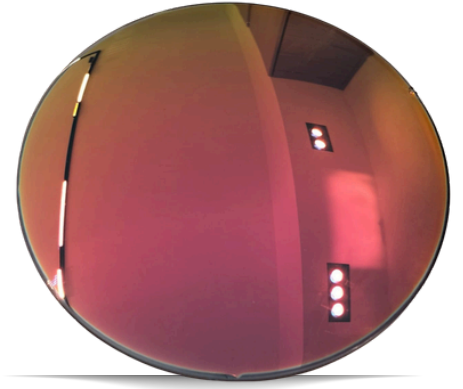

**FD-MRF482
ROSSO**

Lente filtro SHMC A-R BLUE
Quantità: 1Coppia
Materiale: 1.6 - MR-8
Base Curva: 4
Spessore: 2mm
Diametro: 75mm
Colore: Specchiata Rossa
Trattamento: AR interno