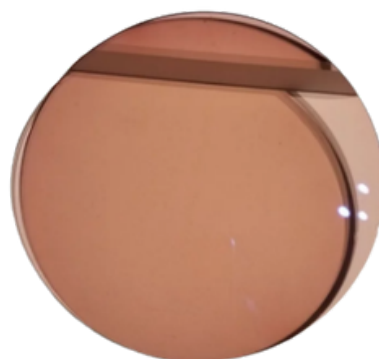

**FD-MR8414
OLD ROSE**

Lente filtro SHMC A-R BLUE
Quantità: 1Coppia
Materiale: 1.6 - MR-8
Base Curva: 4
Spessore: 3mm
Diametro: 75mm
Colore: Old Rose
Trattamento: AR (interno ed esterno)