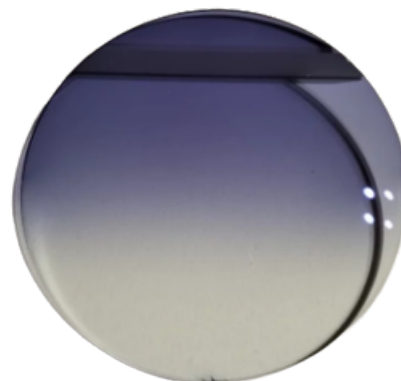

FD-MR8417
VIOLA SFUMATO
Lente filtro SHMC A-R BLUE
Quantità: 1Coppia
Materiale: 1.6 - MR 8
Base Curva: 4
Spessore: 3mm
Diametro: 75mm
Colore: Viola Sfumato
Trattamento: AR (interno ed esterno)