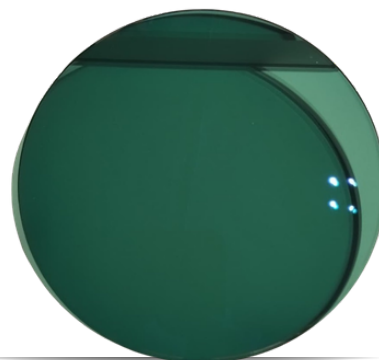

FD-MR8423

VERDE

Lente filtro SHMC A-R BLUE

Quantità: 1Coppia

Materiale: 1.6 - MR-8

Base Curva: 4

Spessore: 3mm

Diametro: 75mm

Colore: Verde

Trattamento: AR (interno ed esterno)