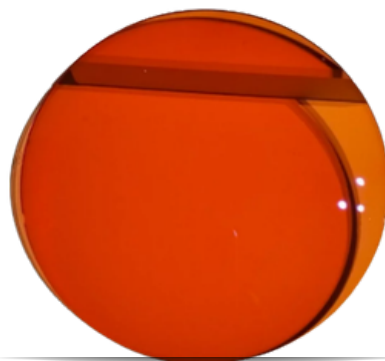

**FD-MR8413
CORALLO**

Lente filtro SHMC A-R BLUE
Quantità: 1Coppia
Materiale: 1.6 - MR-8
Base Curva: 4
Spessore: 3mm
Diametro: 75mm
Colore: Corallo
Trattamento: AR (interno ed esterno)