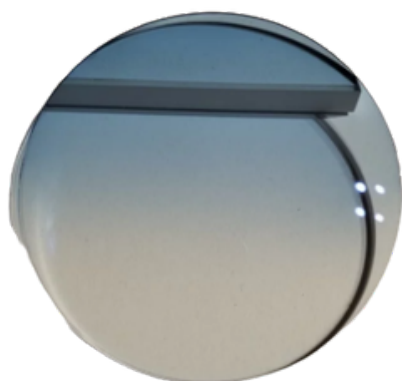

FD-MR8416
AZZURRO SFUMATO
Lente filtro SHMC A-R BLUE
Quantità: 1Coppia
Materiale: 1.6 - MR 8
Base Curva: 4
Spessore: 3mm
Diametro: 75mm
Colore: Azzurro Sfumato
Trattamento: AR (interno ed esterno)