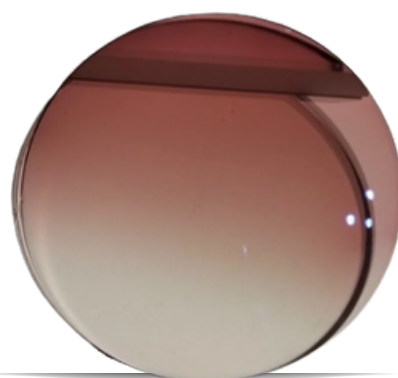

**FD-MRV412**  
**VERDE SFUMATO**

Lente filtro SHMC A-R BLUE  
Quantità: 1Coppia  
Materiale: 1.6 - MR 8  
Base Curva: 4  
Spessore: 2mm  
Diametro: 75mm  
Colore: Verde Sfumato  
(fotocromatica)  
Trattamento: AR  
(interno ed esterno)

**FD-MRG413**  
**GRIGIO SFUMATO**

Lente filtro SHMC A-R BLUE  
Quantità: 1Coppia  
Materiale: 1.6 - MR 8  
Base Curva: 4  
Spessore: 2mm  
Diametro: 75mm  
Colore: Grigio Sfumato  
(fotocromatica)  
Trattamento: AR (interno ed esterno)

**FD-MRM1414**  
**MARRONE SFUMATO**

Lente filtro SHMC + AR  
Fotocromatico  
Quantità: 1Coppia  
Materiale: 1.6 - MR-8  
Base Curva: 4  
Spessore: 2mm  
Diametro: 75mm  
Colore: Marrone Sfumato  
(fotocromatica)  
Trattamento: AR (interno ed esterno)

## SFUMATE SPESSORE 3mm

**FD-MR8411**  
**ACQUA MARINA SFUMATO**  
Lente filtro SHMC A-R BLUE  
Quantità: 1Coppia  
Materiale: 1.6 - MR 8  
Base Curva: 4  
Spessore: 3mm  
Diametro: 75mm  
Colore: Acqua Marina Sfumato  
Trattamento: AR (interno ed esterno)