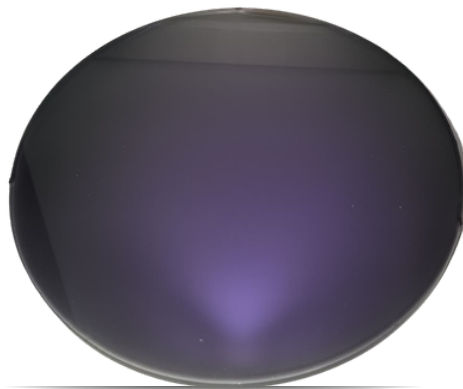

**Spessore: 3mm**

**Diametro: 75mm**

**Colore: Verde**

**Trattamento: AR (interno ed esterno)**

**FD-MR8424**

**GRIGIO SFUMATO**

**Lente filtro SHMC A-R BLUE**

**Quantità: 1Coppia**

**Materiale: 1.6 - MR-8**

**Base Curva: 4**

**Spessore: 3mm**

**Diametro: 75mm**

**Colore: Grigio Sfumato**

**Trattamento: AR (interno ed esterno)**

## SPECCHIATE FOTOCROMATICHE

**FD-MRF480  
SILVER**

Lente filtro SHMC A-R BLUE  
Quantità: 1Coppia  
Materiale: 1.6 - MR 8  
Base Curva: 4  
Spessore: 2mm  
Diametro: 75mm  
Colore: Specchiata Silver  
Trattamento: AR interno